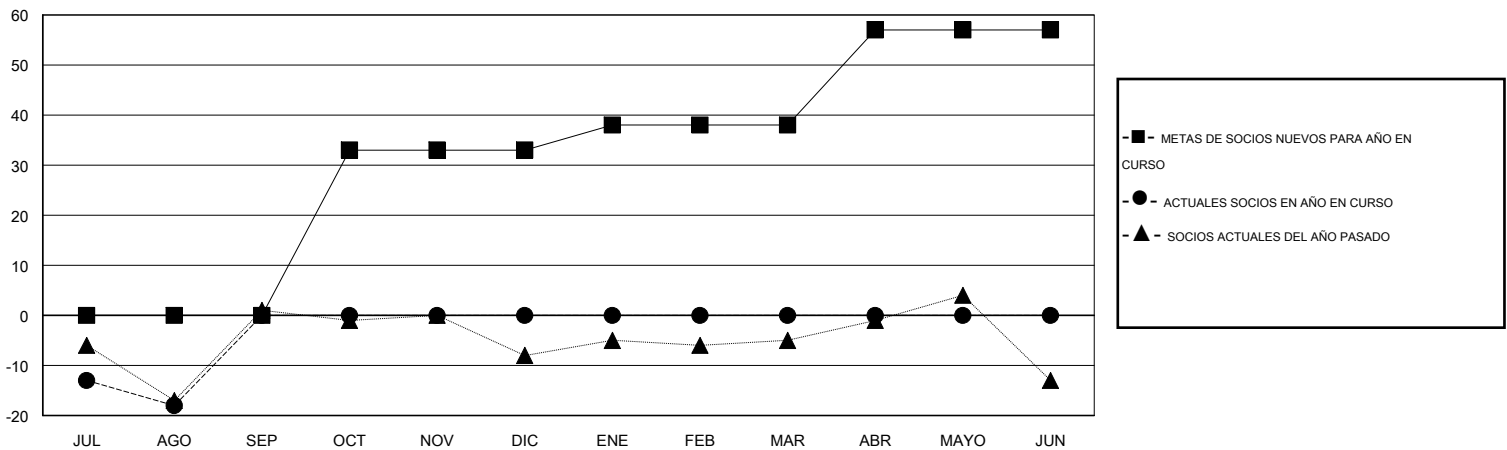

MONTHLY MEMBERSHIP PROGRESS REPORT

District O 3

Results as of: 8/31/2016

GMT: Pedro Marrello

UBICACIÓN ARGENTINA

GMT DE AE 3

Clubes					socios				
RESULTADOS DE 2016-2017					RESULTADOS DE 2016-2017				
TRIMESTRE	META DE CLUBES NUEVOS	NUEVOS CLUBES	CLUBES DADOS DE BAJA	GANANCIA/PÉRDIDA NETA	TRIMESTRE	META DE SOCIOS NUEVOS	SOCIOS FUNDADORES Y SOCIOS AÑADIDOS	SOCIOS DADOS DE BAJA	GANANCIA/PÉRDIDA NETA
JUL/AGO/SEP	0	0	0	0	JUL/AGO/SEP	0	11	29	-18
OCT/NOV/DIC	2	0	0	0	OCT/NOV/DIC	33	0	0	0
ENE/FEB/MAR	0	0	0	0	ENE/FEB/MAR	5	0	0	0
ABR/MAYO/JUN	0	0	0	0	ABR/MAYO/JUN	19	0	0	0

METAS Y CIFRA ACUMULATIVA DE CLUBES NUEVOS

METAS Y CIFRA ACUMULATIVA DE SOCIOS

CLUBES DADOS DE BAJA: 0	7 CLUBS OF 45 AÑADIERON 1 O MÁS SOCIOS NUEVOS	<u>DISTRIBUCIÓN POR SEXO</u>	
SOCIOS DADOS DE BAJA		MASCULINO	531 (57.65%)
FALLECIDOS 3	CLIC AQUÍ PARA DATOS DE SALUD DE CLUB	FEMENINO	390 (42.35%)
CLUB CANCELADO 0		SOCIOS EN UNIDAD FAMILIAR	183
OTRO 26		CABEZA DE FAMILIA	88
TOTAL 29		NO ES CABEZA DE FAMILIA	95