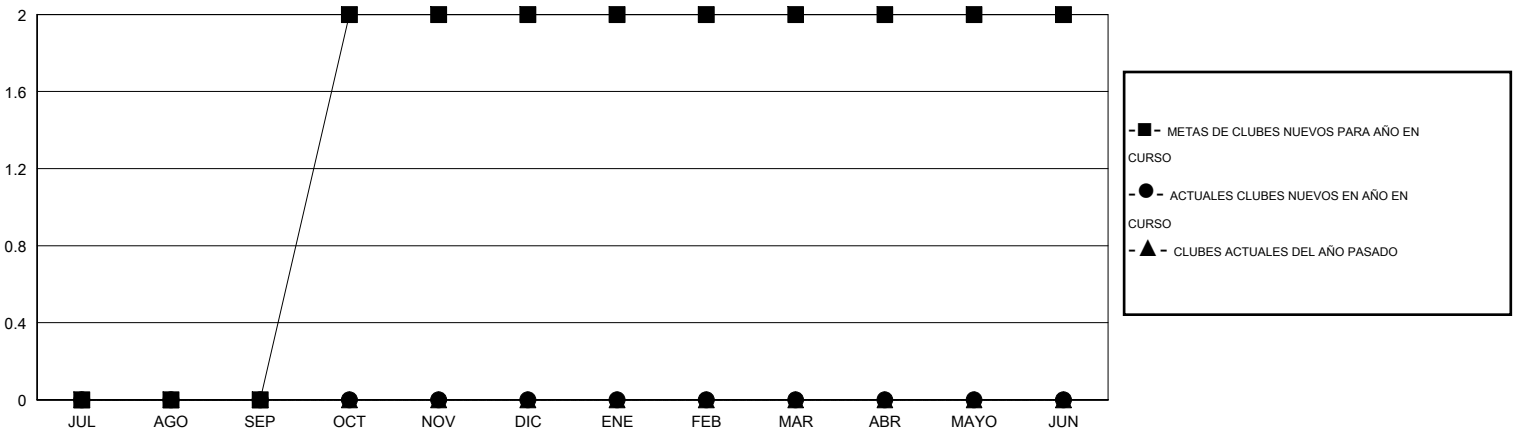

MONTHLY MEMBERSHIP PROGRESS REPORT

District O 3

Results as of: 8/31/2016

GMT: Pedro Marrello

UBICACIÓN ARGENTINA

GMT DE AE 3

Clubes					socios				
RESULTADOS DE 2016-2017					RESULTADOS DE 2016-2017				
TRIMESTRE	META DE CLUBES NUEVOS	NUEVOS CLUBES	CLUBES DADOS DE BAJA	GANANCIA/PÉRDIDA NETA	TRIMESTRE	META DE SOCIOS NUEVOS	SOCIOS FUNDADORES Y SOCIOS AÑADIDOS	SOCIOS DADOS DE BAJA	GANANCIA/PÉRDIDA NETA
JUL/AGO/SEP	0	0	0	0	JUL/AGO/SEP	0	11	29	-18
OCT/NOV/DIC	2	0	0	0	OCT/NOV/DIC	33	0	0	0
ENE/FEB/MAR	0	0	0	0	ENE/FEB/MAR	5	0	0	0
ABR/MAYO/JUN	0	0	0	0	ABR/MAYO/JUN	19	0	0	0

METAS Y CIFRA ACUMULATIVA DE CLUBES NUEVOS

METAS Y CIFRA ACUMULATIVA DE SOCIOS

CLUBES DADOS DE BAJA: 0	7 CLUBS OF 45 AÑADIERON 1 O MÁS SOCIOS NUEVOS	<u>DISTRIBUCIÓN POR SEXO</u>	
SOCIOS DADOS DE BAJA		MASCULINO	531 (57.65%)
FALLECIDOS 3	CLIC AQUÍ PARA DATOS DE SALUD DE CLUB	FEMENINO	390 (42.35%)
CLUB CANCELADO 0		SOCIOS EN UNIDAD FAMILIAR	183
OTRO 26		CABEZA DE FAMILIA	88
TOTAL 29		NO ES CABEZA DE FAMILIA	95